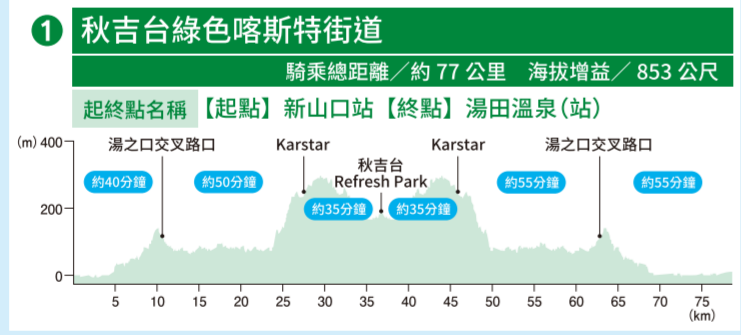

單車騎士支援設施之詳細資訊請參閱此處

單車停靠點

順路經過且附設單車停車架的設施亦可借用單車維修工具及打氣筒

單車站

除單車停靠點功能外並提供單車租賃服務之設施

CyclePit

可進行單車組裝之處 (※預定於 2018 年 5 月啟用)

推薦住宿設施

符合單車手需求設備齊全之住宿設施

單車停車場

從大人到小孩都能習得單車騎乘技巧的設施

1. #### 下關地區
2. A6 Tongaribousi豐浦(川柳)
   - A7 道路休息站北浦街道豐北
   - A8 (有)天瀨觀光
   - A11 長府觀光會館
   - A12 清風亭(東行庵附近)
   - A63 舊下關英國領事館
   - A66 豐田農業公園收成之丘
   - A86 下關市深坂自然之森
   - B3 下關市深坂自然之森
   - A87 道路休息站菊川
   - A88 道路休息站蟹街道西之市
   - A89 豐田湖畔公園
   - A90 一之侯溫泉格蘭飯店
   - A91 下關市回收廣場啟發棟(下關環境未來館)
   - A92 山口馬自達株式會社下關舖生店
   - A93 下關市角島腳踏車租借中心(潮風之鄉 角島)
   - A107 來來亭長府店
   - A108 拉麵店
   - A109 內日之里 Nikoniko市場
   - A130 山口馬自達株式會社新下關店

- A131 角島義式冰淇淋POPORO
- A132 trattoria Rosso Nero
- A141 妙傳寺
- S5 下關站(北單車停車場)
- S46 西長門度假飯店
- H3 西長門度假飯店
- P5 新下關站

萩・長門地區

- A9 7-ELEVEN長門市日置中店
- A10 湯本溫泉觀光導覽處
- A13 Pataya (長門市民宿)
- A24 Atlasu商店
- A25 萩市觀光協會
- A26 道路休息站阿武町
- A27 道路休息站Yutori Park Tamagawa
- A54 7-ELEVEN長門三隅町店
- A55 RURAL SHOP315
- A56 道路休息站萩Seamart
- A70 道路休息站URI坊之郷 katamata
- A75 菓子乃季萩美術館前店
- A76 山口馬自達株式會社萩店

宇部・山陽小野田・美禰地區

- A1 MINE MARUGOTO館(秋芳洞入口)
- A2 餐飲店Ajiai
- A14 Act Village小野
- A15 楠陽台綠蔭之郷「kusukusu之湯」
- A16 KIRARA交流館(燒野海岸)
- A17 道路休息站於福
- A18 道路休息站美東
- A42 Karstar
- A43 餐飲店Yamamura
- A44 秋吉台Refresh Park

- A48 秋吉台國際藝術村
- A57 花之海(體驗型農園)
- A58 常盤公園
- A77 菓子乃季厚狹店
- A78 菓子乃季宇部農場店
- A79 Smile單車租賃營業所(東萩站)
- P6 長門市站
- P9 東萩站
- H2 湯本高原飯店富士
- H4 萩家庭旅館 ruco
- A114 厚保地區交流站
- A129 山口馬自達株式會社宇部店
- A136 Y Shop Bandai店
- A137 Garden La Van Vert
- S45 大正洞清風苑
- B2 大正洞清風苑
- S71 秋吉台觀光交流中心
- P10 山口宇部機場

山口・防府地區

- A3 道路休息站KIRARA阿知須
- A19 MaxValu吉敷店
- A20 Fuji Grand山口
- A21 菓子乃季萩美術館前店
- A22 道路休息站仁保之郷

- A23 防府市單車總站
- A28 道路休息站長門峽
- A59 有限會社Auto Care Arms
- A98 山口縣立美術館
- A99 Mix+
- A100 淺村草莓園
- A101 秋川牧園直售店
- A116 道路休息站潮彩市場防府
- A117 山頭火故鄉館
- A118 防府市城市休息站「UMETERASU」
- A119 周防國分寺
- A120 阿彌陀寺
- A121 大平山山頂公園
- A125 山口馬自達株式會社防府東店
- A126 山口馬自達株式會社防府西店
- A127 山口馬自達株式會社山口店
- A128 山口馬自達株式會社山口朝田UCL店
- A138 山口縣研討會園區
- A139 Café de Sense

- A140 自由創作伊藤
- S4 湯田溫泉觀光導覽處
- S30 十種峰WOOD PARK
- S41 新山口車站租車
- P1 新山口站
- H1 梅乃屋(山口市湯田溫泉)
- H5 超民家山根
- B4 交通安全學習館(單車停靠點)

周南・柳井地區

- A31 永源山公園
- A32 清流豐鹿里公園
- A38 橋風園
- A39 Marukyu大島小松店
- A40 Aruk平生店
- A50 Saruware(周防大島)
- A51 丸山海濱公園
- A52 道路休息站上關海峽
- A53 柳井健康公園
- A61 高瀨陽光運動公園
- A62 道路休息站SOLENE周南

- A64 光市農業振興據點設施「里之廚」
- A65 國民宿舍大城
- A69 同業公會田布施地域交流館
- A73 菓子乃季總店
- A74 菓子乃季大島店
- A80 有限會社Auto Care Arms
- A95 山口馬自達株式會社柳井店
- A106 里山休息站大田屋
- A112 山口馬自達株式會社光店
- A113 大湖田舍之店
- A123 山口馬自達株式會社周南東店
- A124 山口馬自達株式會社周南西店
- A133 來來亭柳井店
- A134 純手打一心烏龍麵泉本屋
- S36 Green Stay長浦
- B1 Green Stay長浦
- S37 道路休息站南瀨戶東和
- S49 龍崎溫泉潮風之湯
- P3 柳井站
- P4 大島站
- P7 柳井港

岩國地區

- A33 Marukyu和木屋
- A34 岩國城空中纜車山麓站
- A35 雙津峽溫泉錦宮飯店
- A60 湖風公園港綠洲由宇
- A67 上相生登山口交流市集
- A68 森林體驗交流設施「丸太村」
- A81 錦栗樓
- A82 Wood Village美川
- A83 MIYOSHIYA餐館
- A84 Lake Plaza彌樂
- A102 山清旅館
- A103 農家餐廳摘菜咖啡館優曇華
- A104 TACOS DELRIO
- A105 圍爐裡山賊錦店
- A115 SOOTASU
- A122 山口馬自達株式會社岩國店
- P2 新岩國站
- P8 岩國錦帶橋機場
- H6 岩國國際觀光飯店別館開花亭
- B6 羅漢高原單車廣場