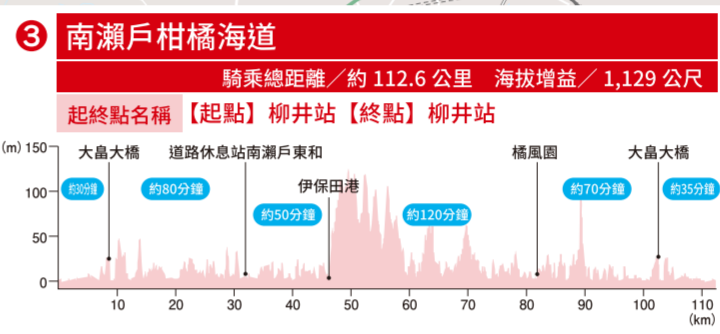

單車騎士支援設施之詳細資訊請參閱此處

單車停靠點

順路經過且附設單車停車架的設施亦可借用單車維修工具及打氣筒

單車站

除單車停靠點功能外並提供單車租賃服務之設施

CyclePit

可進行單車組裝之處 (※預定於 2018 年 5 月啟用)

推薦住宿設施

符合單車手需求設備齊全之住宿設施

單車停車場

從大人到小孩都能習得單車騎乘技巧的設施

1. #### 下關地區
2. A6 Tongaribousi豐浦(川柳)
   - A7 道路休息站北浦街道豐北
   - A8 (有)天瀨觀光
   - A11 長府觀光會館
   - A12 清風亭(東行庵附近)
   - A63 舊下關英國領事館
   - A66 豐田農業公園收成之丘
   - A86 下關市深坂自然之森
   - B3 下關市深坂自然之森
   - A87 道路休息站菊川
   - A88 道路休息站蟹街道西之市
   - A89 豐田湖畔公園
   - A90 一之侯溫泉格蘭飯店
   - A91 下關市回收廣場啟發棟(下關環境未來館)
   - A92 山口馬自達株式會社下關舖生店
   - A93 下關市角島腳踏車租借中心(潮風之鄉 角島)
   - A107 來來亭長府店
   - A108 拉麵店
   - A109 內日之里 Nikoniko市場
   - A130 山口馬自達株式會社新下關店

- A131 角島義式冰淇淋POPORO
- A132 trattoria Rosso Nero
- A141 妙傳寺
- S5 下關站(北單車停車場)
- S46 西長門度假飯店
- H3 西長門度假飯店
- P5 新下關站

萩・長門地區

- A9 7-ELEVEN長門市日置中店
- A10 湯本溫泉觀光導覽處
- A13 Pataya (長門市民宿)
- A24 Atlasu商店
- A25 萩市觀光協會
- A26 道路休息站阿武町
- A27 道路休息站Yutori Park Tamagawa
- A54 7-ELEVEN長門三隅町店
- A55 RURAL SHOP315
- A56 道路休息站萩Seamart
- A70 道路休息站URI坊之郷 katamata
- A75 菓子乃季萩美術館前店
- A76 山口馬自達株式會社萩店

宇部・山陽小野田・美禰地區

- A1 MINE MARUGOTO館(秋芳洞入口)
- A2 餐飲店Ajiai
- A14 Act Village小野
- A15 楠陽台綠蔭之郷「kusukusu之湯」
- A16 KIRARA交流館(燒野海岸)
- A17 道路休息站於福
- A18 道路休息站美東
- A42 Karstar
- A43 餐飲店Yamamura
- A44 秋吉台Refresh Park

- A48 秋吉台國際藝術村
- A57 花之海(體驗型農園)
- A58 常盤公園
- A77 菓子乃季厚狹店
- A78 菓子乃季宇部農場店
- A79 Smile單車租賃營業所(東萩站)
- P6 長門市站
- P9 東萩站
- H2 湯本高原飯店富士
- H4 萩家庭旅館 ruco
- A114 厚保地區交流站
- A129 山口馬自達株式會社宇部店
- A136 Y Shop Bandai店
- A137 Garden La Van Vert
- S45 大正洞清風苑
- B2 大正洞清風苑
- S71 秋吉台觀光交流中心
- P10 山口宇部機場

山口・防府地區

- A3 道路休息站KIRARA阿知須
- A19 MaxValu吉敷店
- A20 Fuji Grand山口
- A21 菓子乃季萩美術館前店
- A22 道路休息站仁保之郷

- A23 防府市單車總站
- A28 道路休息站長門峽
- A59 有限會社Auto Care Arms
- A98 山口縣立美術館
- A99 Mix+
- A100 淺村草莓園
- A101 秋川牧園直售店
- A116 道路休息站潮彩市場防府
- A117 山頭火故鄉館
- A118 防府市城市休息站「UMETERASU」
- A119 周防國分寺
- A120 阿彌陀寺
- A121 大平山山頂公園
- A125 山口馬自達株式會社防府東店
- A126 山口馬自達株式會社防府西店
- A127 山口馬自達株式會社山口店
- A128 山口馬自達株式會社山口朝田UCL店
- A138 山口縣研討會園區
- A139 Café de Sense

- A140 自由創作伊藤
- S4 湯田溫泉觀光導覽處
- S30 十種峰WOOD PARK
- S41 新山口車站租車
- P1 新山口站
- H1 梅乃屋(山口市湯田溫泉)
- H5 超民家山根
- B4 交通安全學習館(單車停靠點)

周南・柳井地區

- A31 永源山公園
- A32 清流豐鹿里公園
- A38 橋風園
- A39 Marukyu大島小松店
- A40 Aruk平生店
- A50 Saruware(周防大島)
- A51 丸山海濱公園
- A52 道路休息站上關海峽
- A53 柳井健康公園
- A61 高瀨陽光運動公園
- A62 道路休息站SOLENE周南

- A64 光市農業振興據點設施「里之廚」
- A65 國民宿舍大城
- A69 同業公會田布施地域交流館
- A73 菓子乃季總店
- A74 菓子乃季大島店
- A80 有限會社Auto Care Arms
- A95 山口馬自達株式會社柳井店
- A106 里山休息站大田屋
- A112 山口馬自達株式會社光店
- A113 大湖田舍之店
- A123 山口馬自達株式會社周南東店
- A124 山口馬自達株式會社周南西店
- A133 來來亭柳井店
- A134 純手打一心烏龍麵泉本屋
- S36 Green Stay長浦
- B1 Green Stay長浦
- S37 道路休息站南瀨戶東和
- S49 龍崎溫泉潮風之湯
- P3 柳井站
- P4 大島站
- P7 柳井港

岩國地區

- A33 Marukyu和木屋
- A34 岩國城空中纜車山麓站
- A35 雙津峽溫泉錦宮飯店
- A60 湖風公園港綠洲由宇
- A67 上相生登山口交流市集
- A68 森林體驗交流設施「丸太村」
- A81 錦栗樓
- A82 Wood Village美川
- A83 MIYOSHIYA餐館
- A84 Lake Plaza彌樂
- A102 山清旅館
- A103 農家餐廳摘菜咖啡館優曇華
- A104 TACOS DELRIO
- A105 圍爐裡山賊錦店
- A115 SOOTASU
- A122 山口馬自達株式會社岩國店
- P2 新岩國站
- P8 岩國錦帶橋機場
- H6 岩國國際觀光飯店別館開花亭
- B6 羅漢高原單車廣場