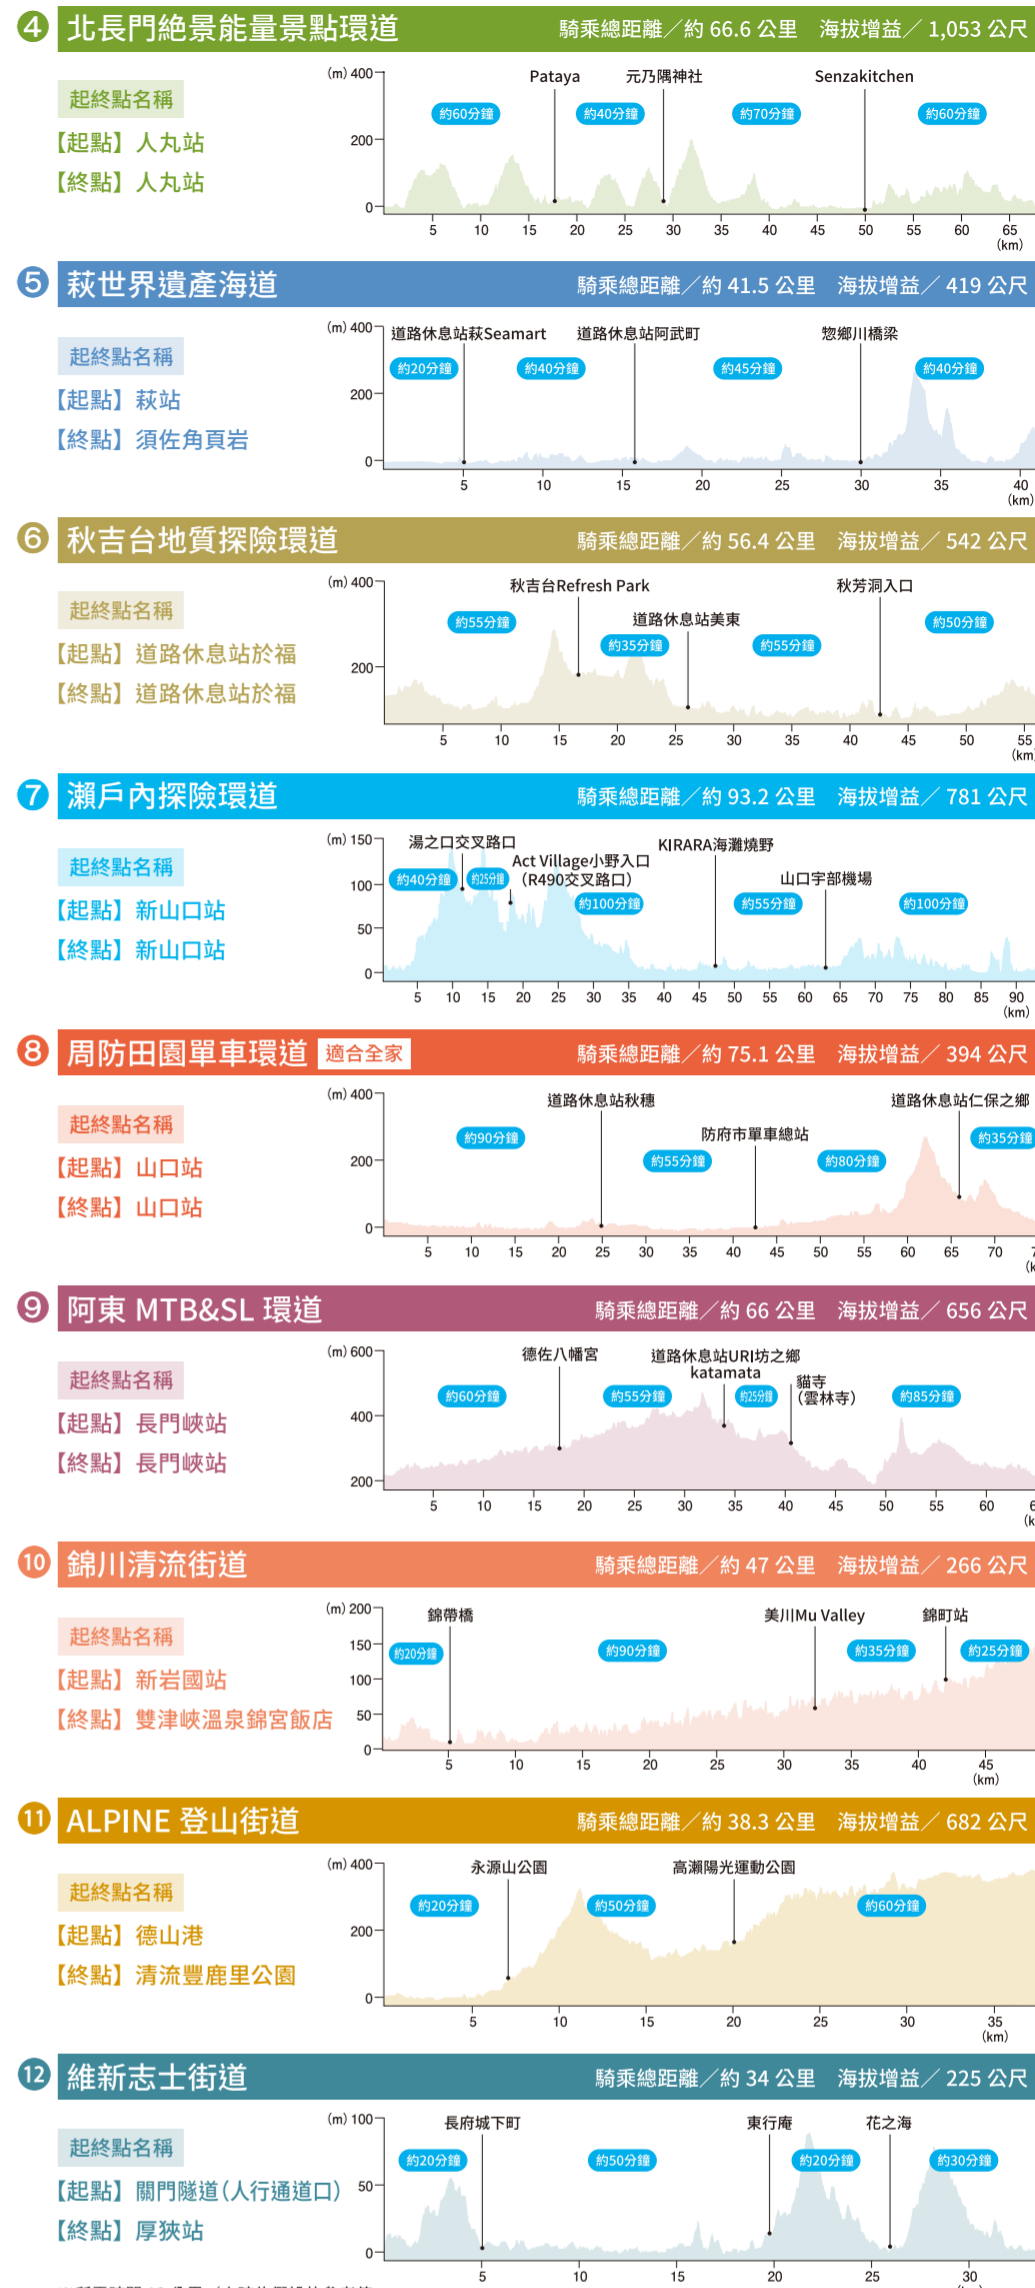

單車騎士支援設施之詳細資訊請參閱此處

單車停靠點

順路經過且附設單車停車架的設施亦可借用單車維修工具及打氣筒

單車站

除單車停靠點功能外並提供單車租賃服務之設施

CyclePit

可進行單車組裝之處 (※預定於 2018 年 5 月啟用)

推薦住宿設施

符合單車手需求設備齊全之住宿設施

單車停車場

從大人到小孩都能習得單車騎乘技巧的設施

1. #### 下關地區
2. A6 Tongaribousi豐浦(川柳)
   - A7 道路休息站北浦街道豐北
   - A8 (有)天瀨觀光
   - A11 長府觀光會館
   - A12 清風亭(東行庵附近)
   - A63 舊下關英國領事館
   - A66 豐田農業公園收成之丘
   - A86 下關市深坂自然之森
   - B3 下關市深坂自然之森
   - A87 道路休息站菊川
   - A88 道路休息站蟹街道西之市
   - A89 豐田湖畔公園
   - A90 一之侯溫泉格蘭飯店
   - A91 下關市回收廣場啟發棟(下關環境未來館)
   - A92 山口馬自達株式會社下關舖生店
   - A93 下關市角島腳踏車租借中心(潮風之鄉 角島)
   - A107 來來亭長府店
   - A108 拉麵店
   - A109 內日之里 Nikoniko市場
   - A130 山口馬自達株式會社新下關店

- A131 角島義式冰淇淋POPORO
- A132 trattoria Rosso Nero
- A141 妙傳寺
- S5 下關站(北單車停車場)
- S46 西長門度假飯店
- H3 西長門度假飯店
- P5 新下關站

萩・長門地區

- A9 7-ELEVEN長門市日置中店
- A10 湯本溫泉觀光導覽處
- A13 Pataya (長門市民宿)
- A24 Atlasu商店
- A25 萩市觀光協會
- A26 道路休息站阿武町
- A27 道路休息站Yutori Park Tamagawa
- A54 7-ELEVEN長門三隅町店
- A55 RURAL SHOP315
- A56 道路休息站萩Seamart
- A70 道路休息站URI坊之郷 katamata
- A75 菓子乃季萩美術館前店
- A76 山口馬自達株式會社萩店

宇部・山陽小野田・美禰地區

- A1 MINE MARUGOTO館(秋芳洞入口)
- A2 餐飲店Ajiai
- A14 Act Village小野
- A15 楠陽台綠蔭之郷「kusukusu之湯」
- A16 KIRARA交流館(燒野海岸)
- A17 道路休息站於福
- A18 道路休息站美東
- A42 Karstar
- A43 餐飲店Yamamura
- A44 秋吉台Refresh Park

- A48 秋吉台國際藝術村
- A57 花之海(體驗型農園)
- A58 常盤公園
- A77 菓子乃季厚狹店
- A78 菓子乃季宇部農場店
- A79 Smile單車租賃營業所(東萩站)
- P6 長門市站
- P9 東萩站
- H2 湯本高原飯店富士
- H4 萩家庭旅館 ruco
- A114 厚保地區交流站
- A129 山口馬自達株式會社宇部店
- A136 Y Shop Bandai店
- A137 Garden La Van Vert
- S45 大正洞清風苑
- B2 大正洞清風苑
- S71 秋吉台觀光交流中心
- P10 山口宇部機場

山口・防府地區

- A3 道路休息站KIRARA阿知須
- A19 MaxValu吉敷店
- A20 Fuji Grand山口
- A21 菓子乃季萩美術館前店
- A22 道路休息站仁保之郷

- A23 防府市單車總站
- A28 道路休息站長門峽
- A59 有限會社Auto Care Arms
- A98 山口縣立美術館
- A99 Mix+
- A100 淺村草莓園
- A101 秋川牧園直售店
- A116 道路休息站潮彩市場防府
- A117 山頭火故鄉館
- A118 防府市城市休息站「UMETERASU」
- A119 周防國分寺
- A120 阿彌陀寺
- A121 大平山山頂公園
- A125 山口馬自達株式會社防府東店
- A126 山口馬自達株式會社防府西店
- A127 山口馬自達株式會社山口店
- A128 山口馬自達株式會社山口朝田UCL店
- A138 山口縣研討會園區
- A139 Café de Sense

- A140 自由創作伊藤
- S4 湯田溫泉觀光導覽處
- S30 十種峰WOOD PARK
- S41 新山口車站租車
- P1 新山口站
- H1 梅乃屋(山口市湯田溫泉)
- H5 超民家山根
- B4 交通安全學習館(單車停靠點)

周南・柳井地區

- A31 永源山公園
- A32 清流豐鹿里公園
- A38 橋風園
- A39 Marukyu大島小松店
- A40 Aruk平生店
- A50 Saruware(周防大島)
- A51 丸山海濱公園
- A52 道路休息站上關海峽
- A53 柳井健康公園
- A61 高瀨陽光運動公園
- A62 道路休息站SOLENE周南

- A64 光市農業振興據點設施「里之廚」
- A65 國民宿舍大城
- A69 同業公會田布施地域交流館
- A73 菓子乃季總店
- A74 菓子乃季大島店
- A80 有限會社Auto Care Arms
- A95 山口馬自達株式會社柳井店
- A106 里山休息站大田屋
- A112 山口馬自達株式會社光店
- A113 大湖田舍之店
- A123 山口馬自達株式會社周南東店
- A124 山口馬自達株式會社周南西店
- A133 來來亭柳井店
- A134 純手打一心烏龍麵泉本屋
- S36 Green Stay長浦
- B1 Green Stay長浦
- S37 道路休息站南瀨戶東和
- S49 龍崎溫泉潮風之湯
- P3 柳井站
- P4 大島站
- P7 柳井港

岩國地區

- A33 Marukyu和木屋
- A34 岩國城空中纜車山麓站
- A35 雙津峽溫泉錦宮飯店
- A60 湖風公園港綠洲由宇
- A67 上相生登山口交流市集
- A68 森林體驗交流設施「丸太村」
- A81 錦栗樓
- A82 Wood Village美川
- A83 MIYOSHIYA餐館
- A84 Lake Plaza彌樂
- A102 山清旅館
- A103 農家餐廳摘菜咖啡館優曇華
- A104 TACOS DELRIO
- A105 圍爐裡山賊錦店
- A115 SOOTASU
- A122 山口馬自達株式會社岩國店
- P2 新岩國站
- P8 岩國錦帶橋機場
- H6 岩國國際觀光飯店別館開花亭
- B6 羅漢高原單車廣場