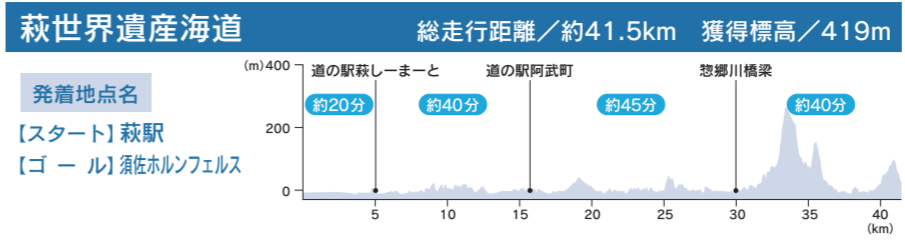

萩地区

アイコン説明

- サイクルエイド
- サイクルステーション
- サイクルピット
- モデル宿泊施設
- バイクパーク
- トイレ
- ビュースポット
立ち寄りスポット
- コンビニ
- 立ち寄り温泉
- 注意すべき場所
- 急勾配
- 国道
- 県道

A サイクルエイド

- 自転車用スタンドがある立ち寄り施設
- A 24 アトラス萩店
 - A 25 萩市観光協会(萩駅)
 - A 26 道の駅阿武町
 - A 27 道の駅ゆとりパークたまがわ
 - A 28 道の駅長門峡
 - A 29 マルクユウ徳佐店
 - A 55 ルーラルSHOP315
 - A 56 道の駅しーまーと
 - A 59 道の駅願成就温泉
 - A 70 道の駅うり坊の郷 katamata
 - A 75 菓子乃季萩美術館前店
 - A 76 山口マツダ株式会社萩店
 - A 135 萩明倫学舎
 - A 111 農産物加工販売所「つつじ」
 - A 146 オハナスタイル萩
 - A 154 雲林寺(ネコ寺)
 - A 164 焼き菓子&クレープクローバー
 - A 165 バイクハウスオータニ
 - A 166 なかぞの鍼灸接骨院
 - A 167 道の駅萩往還
 - A 168 道の駅萩・さんさん三見
 - A 182 cafe Jantique