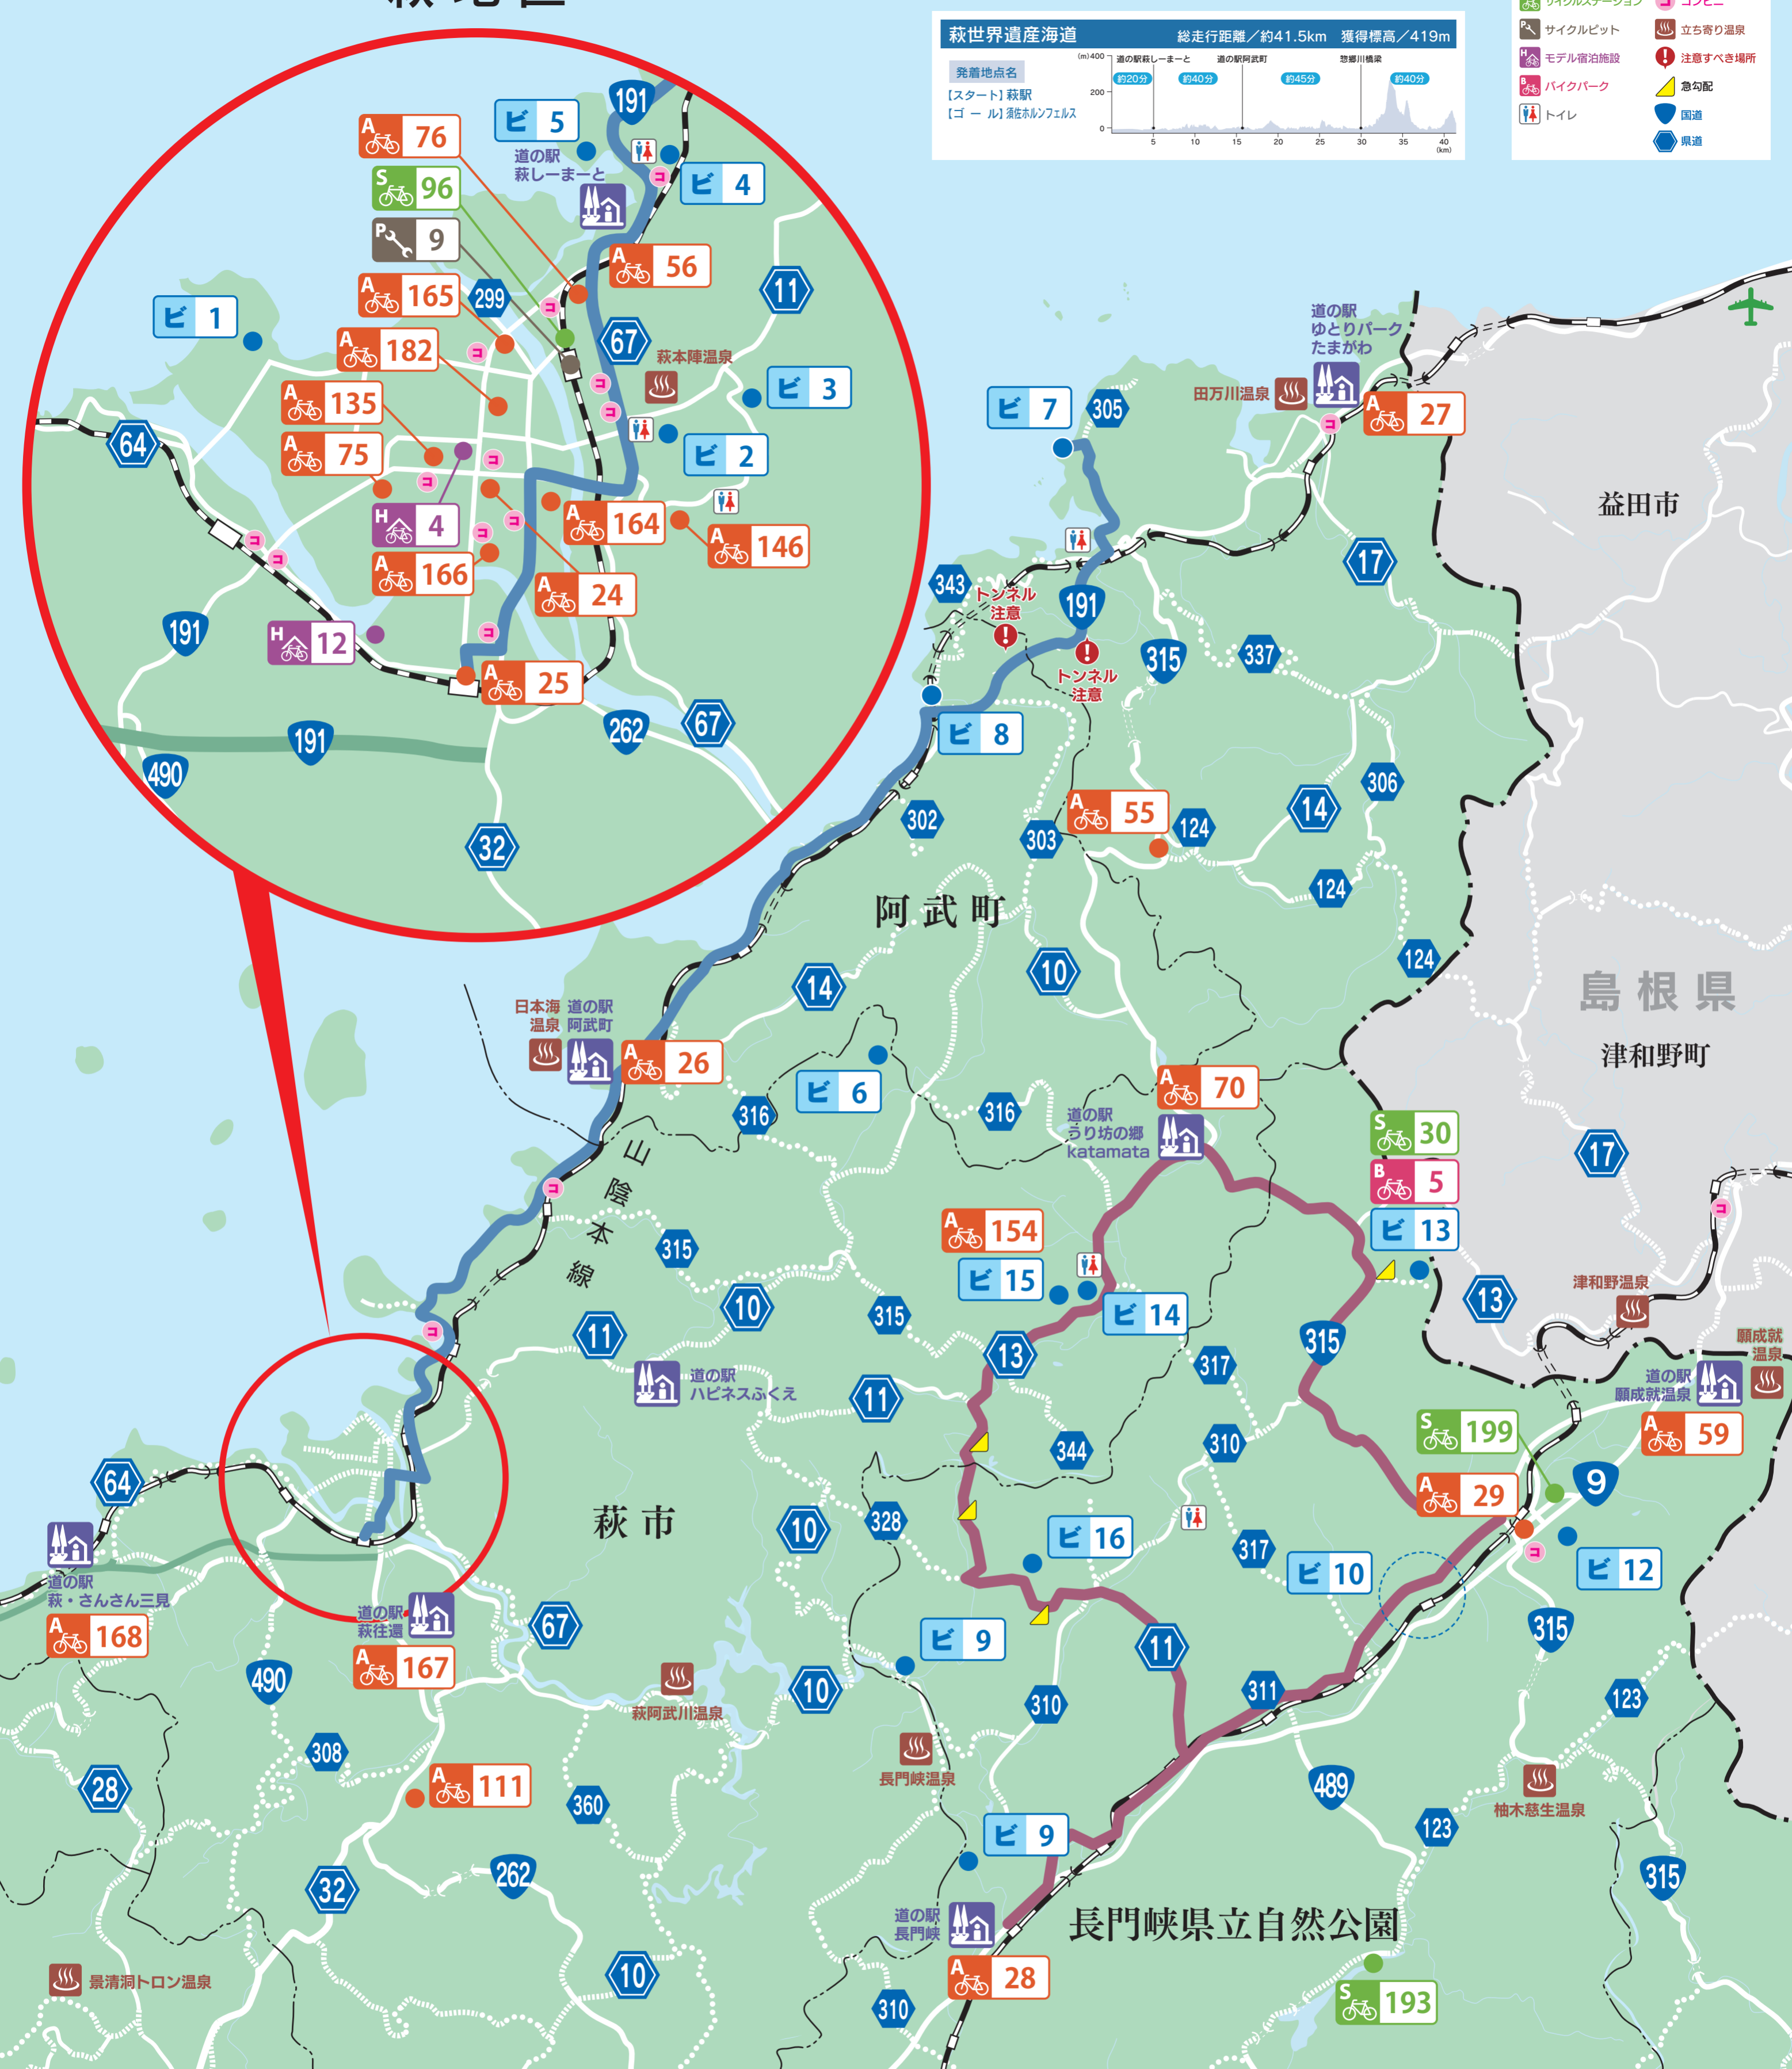

萩地区

アイコン説明

- サイクルエイド
- サイクルステーション
- サイクルピット
- モデル宿泊施設
- バイクパーク
- トイレ
- ビュースポット
立ち寄りスポット
- コンビニ
- 立ち寄り温泉
- 注意すべき場所
- 急勾配
- 国道
- 県道

A サイクルエイド

- 自転車用スタンドがある立ち寄り施設
- A 24 アトラス萩店
 - A 25 萩市観光協会(萩駅)
 - A 26 道の駅阿武町
 - A 27 道の駅ゆとりパークたまがわ
 - A 28 道の駅長門峡
 - A 29 マルクユウ徳佐店
 - A 55 ルーラルSHOP315
 - A 56 道の駅しーまーと
 - A 59 道の駅願成就温泉
 - A 70 道の駅うり坊の郷 katamata
 - A 75 菓子乃季萩美術館前店
 - A 76 山口マツダ株式会社萩店
 - A 135 萩明倫学舎
 - A 111 農産物加工販売所「つつじ」
 - A 146 オハナスタイル萩
 - A 154 雲林寺(ネコ寺)
 - A 164 焼き菓子&クレープクローバー
 - A 165 バイクハウスオータニ
 - A 166 なかぞの鍼灸接骨院
 - A 167 道の駅萩往還
 - A 168 道の駅萩・さんさん三見
 - A 182 cafe Jantique

S サイクルステーション

- サイクルエイドの機能に加え、レンタサイクルを利用できる施設
- S 30 十種ヶ峰 WOODPARK
 - S 96 スマイル貸自転車営業所(東萩駅)
 - S 193 ふれあいパーク大原湖キャンプ場
 - S 199 NPO あとう
- ## H モデル宿泊施設
- サイクリストのニーズに応える設備をそなえた宿泊施設
- H 4 萩ゲストハウス ruco
 - H 12 萩の風を感じる宿
～レンタルハウスはぎ風鈴

P サイクルピット

- 自転車整備スペース
- P 9 東萩駅
- ## B バイクパーク
- 子どもから大人までライディングスキルを身につけることができる施設
- B 5 十種ヶ峰 WOODPARK

サイクリスト応援施設の詳しい情報はこちらから