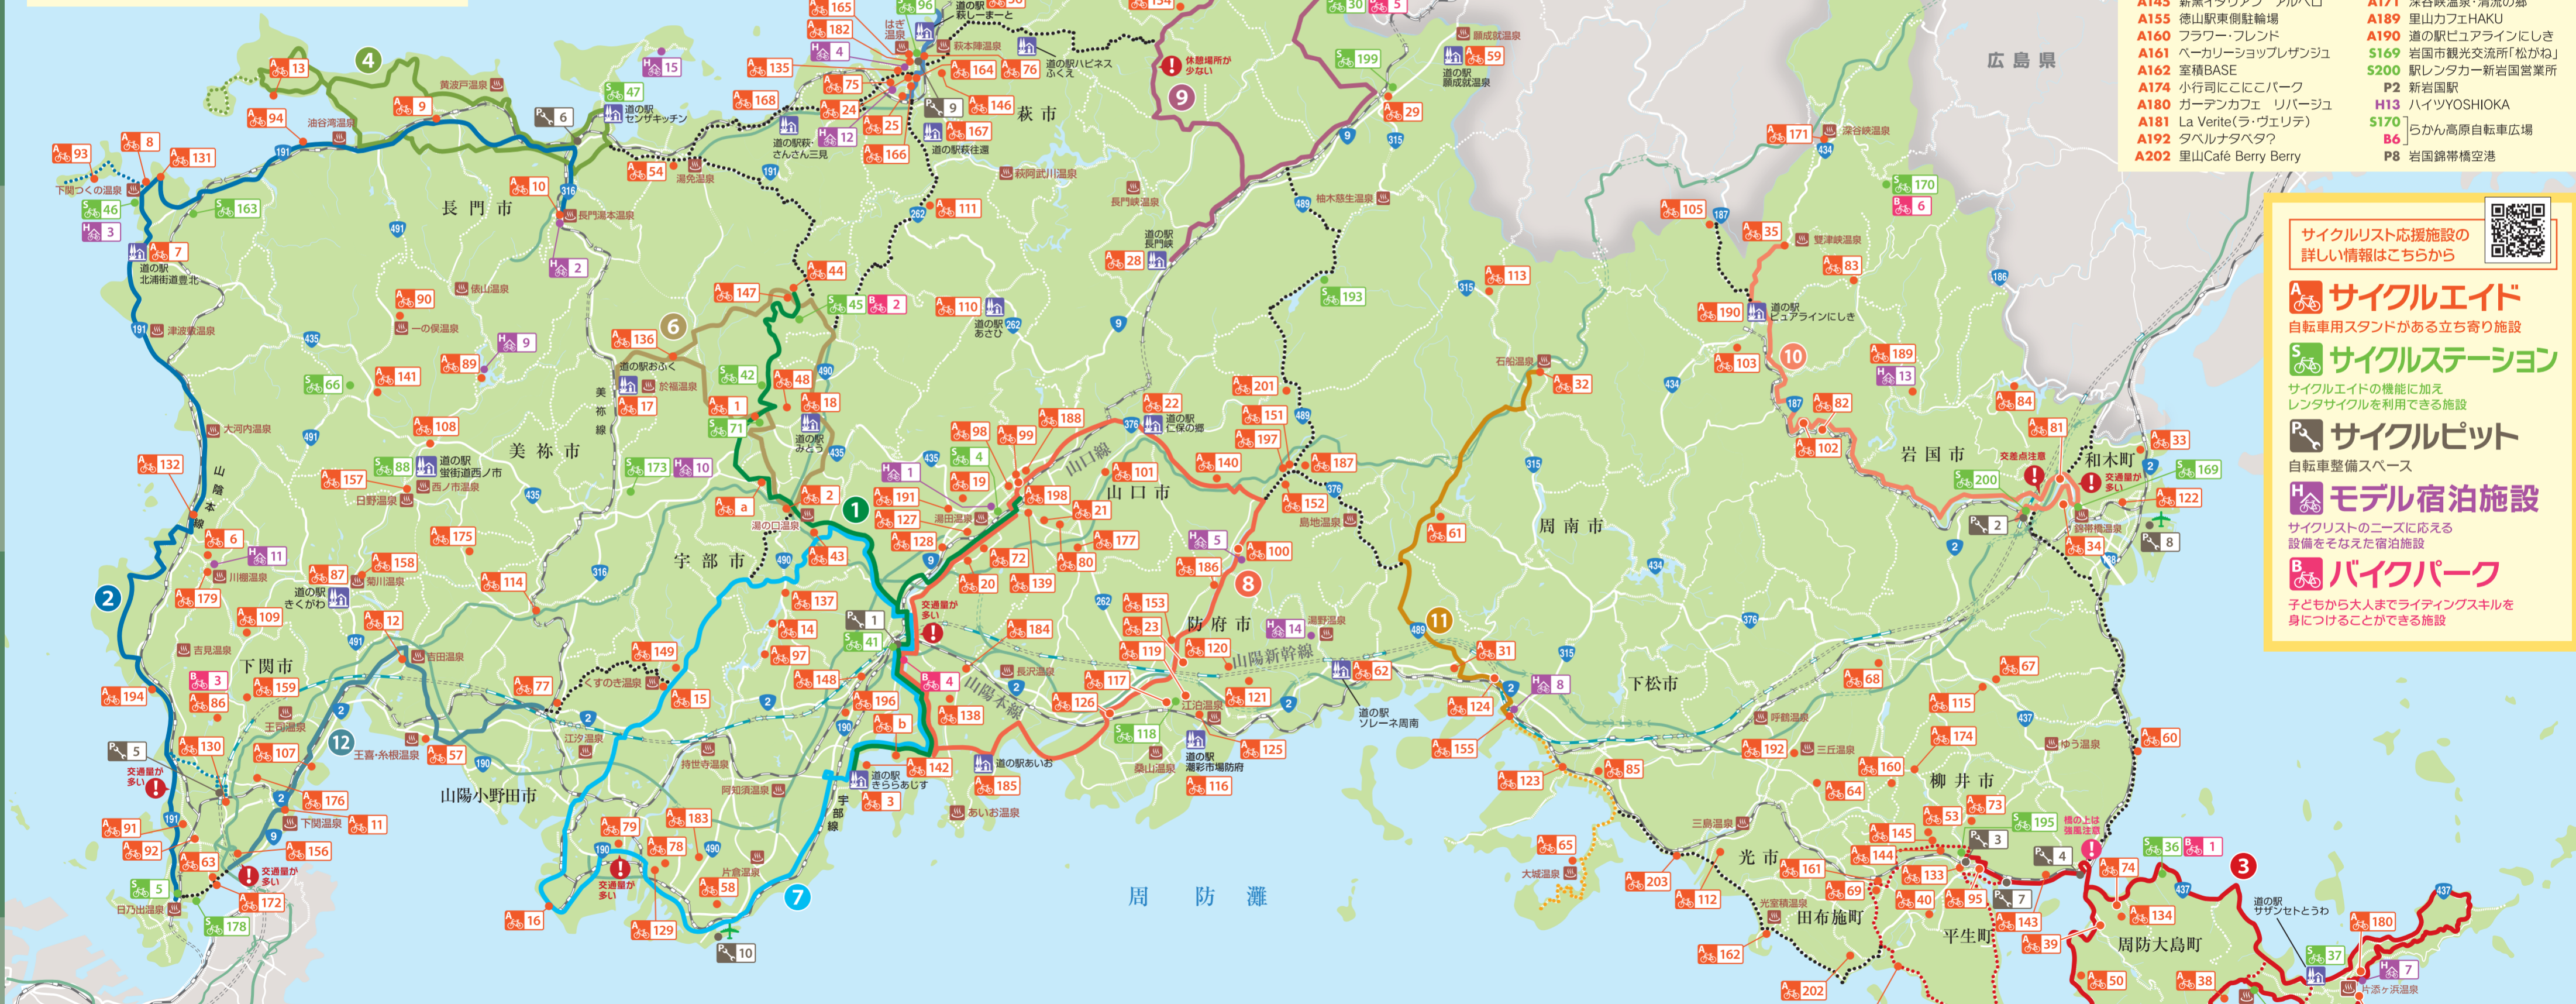

西部・北部地域

下関地域

- A6 とんがりぼうし豊浦
  A7 道の駅北浦街道豊北
  A8 (有)あまがせ観光
  A11 長府観光会館
  A12 清風亭(東行庵付近)
  A63 旧下関英国領事館
  A86 下関市深坂自然の森
  B3 下関市深坂自然の森
  A87 道の駅さくがわ
  A89 豊田湖群公園
  A90 一の俣温泉グランドホテル
  A91 下関市リサイクルプラザ啓発棟(しものせき環境みらい館)
  A92 山口マツダ株式会社下関輸送店
  A93 下関市角島サイクルポート(しおかぜの里角島)
  A107 来楽亭長府店
  A108 ラーメンストアー
  A109 うついの里にこここ市場
  A130 山口マツダ株式会社新下関店
  A131 角島シエラポートボロ
  A132 トラットリアアロツソネロ
  A141 妙傳寺
  A156 下関市満珠荘
  A157 セパイレブ下関豊田堂書店
  A158 さくがわ温泉 華陽

- A159 下関市ふれあい健康ランドカモンワープ
  A172 セパイレブ下関田倉店
  A176 和こころ屋
  A194 市村蒲鉾店
  S5 下関駅(北自転車駐車場)
  S46 西長門リゾートホテル
  H3 豊田湖群公園のりの丘
  S88 道の駅望道西ノ市
  S163 Agawa
  S178 下関市細江町駐車場
  P5 新下関駅
  H9 豊田湖群公園施設
  H11 川柳グランドホテルお多福

萩・長門地域

- A9 セパイレブ長門日置中店
  A10 湯本温泉観光案内所
  A13 バタ屋
  A24 アトラス萩店
  A25 萩市観光協会(萩駅)
  A26 道の駅阿武町
  A27 道の駅ゆとりパークたまがわ
  A54 セパイレブ長門三隅町店
  A55 るーらるSHOP315
  A56 道の駅しーまーと
  A70 道の駅うらりの郷katamata
  A75 果子乃季萩美術館前店

- A76 山口マツダ株式会社萩店
  A94 山口県油谷青少年自然の家
  A110 道の駅あさひ
  A111 農産物加工販売所「つつじ」
  A135 萩・明倫学舎
  A146 オハナスタイル萩
  A154 雲林寺
  A164 焼き菓子&クレープクローバー
  A165 バイクハウスオータニ
  A166 なかその鍼灸接骨院
  A167 道の駅萩往還
  A168 道の駅萩・さんさん三見
  A182 café Jantique
  S47 道の駅センザキッチン
  S96 スマイル貸自転車営業所(東萩駅)
  P6 長門市駅
  P9 東萩駅
  H2 湯本ハイランドホテルふじ
  H4 萩ゲストハウスruco
  H12 レンタルハウスはぎ風鈴
  H15 民宿 沖干鳥

- 美祿地域
  A1 MINEまるごと館
  A2 お食事処味あい(美祿市)
  A17 道の駅あひく
  A18 道の駅みとら
  A43 やまむら
  A44 秋吉台リフレッシュパーク
  A48 秋吉台国際芸術村
  A136 ヨシヨシぼんだい店
  A147 体験民宿ほっとピレツジ美東
  A175 セントラルパークゴルフ倶楽部
  a 山口秋吉台自転車道下郷駐輪場 ※無人
  S42 カルスター
  S45 大正洞清風苑
  B2 長門市駅
  S71 秋吉台観光交流センター
  S173 古民家ゲストハウスひまわり
  H10

中央部地域

宇部・山陽小野田地域

- A14 アクトピレツジあひ
  A15 柿こもれびの郷くすくすの湯
  A16 きらら交流館(焼野海岸)
  A57 花の海
  A58 常盤公園
  A77 果子乃季厚狭店
  A78 果子乃季宇部ファーム店
  A79 山口マツダ株式会社宇部厚南店
  A97 サルワレ(宇部)
  A114 厚保地域交流ステーション

山口・防府地域

- A129 山口マツダ株式会社宇部店
  A137 ガルアン・ラ・ヴァンヴェール
  A149 LAUGH CAFE&BAKE
  A183 山とアウトドアの店ハックルベリー
  P10 山口宇部空港
  A3 道の駅きららあじす
  A19 マックスバリュウキ吉敷店
  A20 フジグラン山口
  A21 ゆめタウン山口
  A22 道の駅仁保の郷
  A23 防府市サイクリングターミナル

防府市

- A28 道の駅長門峡
  A29 マルキユウ徳佐店
  A59 道の駅願成就温泉
  A72 CHOU CHOU山口店
  A80 有限会社オート・ケア・アームズ
  A98 山口県立美術館
  A99 Mix+
  A100 あさむらいちこ園
  A101 秋川牧園直売店
  A116 道の駅瀬形市場防府
  A117 山頭火ふるさと館
  A119 周防国分寺
  A120 阿弥陀寺

防府市

- A121 大平山山頂公園
  A125 山口マツダ株式会社防府東店
  A126 山口マツダ株式会社防府西店
  A127 山口マツダ株式会社山口店
  A128 山口マツダ株式会社山口朝田UCL店
  A138 山口県セミナーパーク
  A139 カフェド・センス
  A140 自由創作 いとら
  A142 きらら浜自然観察公園
  A148 はあと農園
  A151 徳地特産品販売所 南大門
  A152 西宗寺
  A153 田舎の保健室 LinkS

防府市

- A177 モンベル山口店
  A184 銭の菓子本舗
  A185 道の駅 あいお
  A186 月鳴亭 多かはし
  A187 徳地そば茶屋 雅
  A188 イタリア食堂ペケノ?
  A191 ちゃばぢやば
  A196 もみの木 農家のソフトクリーム屋さん
  A197 マルキユウ徳地店
  A198 お茶の湯園
  A201 やまぐちサッカー交流広場
  b 幸崎公園 ※無人
  S4 湯田温泉観光案内所

防府市

- S30 十種ヶ峰WOODPARK
  B5 新山口駅レンタカー
  S41 防府市まちの駅うめてらす
  S118 ふれあいパーク大原湖キャンプ場
  S193 NPOあたら
  S199 新山口駅
  P1 梅乃屋
  H1 超民家やまね
  H5 交通安全学習館(サイクルエイド)
  B4

凡例

- 道の駅
  立ち寄り温泉
  注意すべき場所
  自動車専用道路
  新幹線
  在来線

コースルート

- 1 秋吉台グリーンカルスト街道
  2 角島大橋ブルーオーシャン海道
  3 サザンセットオレンジ海道
  4 北長門絶景パワースポット輪道
  5 萩世界遺産海道
  6 秋吉台ジオアドベンチャー輪道
  7 瀬戸内アドベンチャー輪道
  8 周防田園サイクリング輪道
  9 あたらMTB&SL輪道
  10 錦川清流街道
  11 ALPINEクライム街道
  12 維新の志士街道

東部地域

周南・柳井地域

- A31 永源山公園
  A32 せせらぎ・豊鹿里パーク
  A38 橋ウインドパーク
  A39 マルキユウ大島小松店
  A40 アルク平生店
  A50 サルワレ(周防大島)
  A51 丸山海岸パーク
  A52 道の駅上関海峡
  A53 柳井ウエルネスパーク
  A61 高瀬サン・スポーツランド
  A62 道の駅ソレーネ周南
  A64 光市農業振興拠点施設「里の厨」
  A65 国民宿舎大城
  A69 協同組合田布施地域交流館
  A73 果子乃季総本店
  A74 果子乃季大島店
  A85 シュクルヴァン下松店
  A95 山口マツダ株式会社柳井店
  A112 山口マツダ株式会社光店
  A113 大瀬田舎の店
  A123 山口マツダ株式会社周南東店
  A124 山口マツダ株式会社周南西店
  A133 来楽亭柳井店
  A134 純手打ち一心うどん泉本屋
  A143 鳴門
  A144 フジヤマヒーロースタース
  A145 薪窯イタリアン アルペロ
  A155 徳山駅東側駐輪場
  A160 フラワーフレンド
  A161 ペーカリーショップレザンジュ
  A162 室積BASE
  A174 小行司にこここパーク
  A180 ガーテンカフェ リバージュ
  A181 La Verite(ラ・ヴェリテ)
  A192 タベルナタベタ?
  A202 里山Café Berry Berry

岩国地域

- A203 牧場のソフト 虹ヶ浜店
  S36 グリーンステイながらら
  B1 道の駅サザンセットとうわ
  S37 道の駅サザンセットとうわ
  S49 竜崎温泉湖風の湯
  S195 柳井市観光協会
  P3 柳井駅
  P4 大島駅
  P7 柳井港
  H7 ホテルリゾートサンシャインサザンセット
  H8 ホテルアルフレックス徳山駅前
  H14 芳山園
  A33 マルキユウ和木店
  A34 岩国城ロープウェイ山麓駅
  A35 そらつ峡温泉錦ハレシ
  A60 潮風公園みなとオアシスゆう
  A67 上相生登山口ふれあいの里
  A68 森林体験交流施設「丸太村」
  A81 錦果楼
  A82 ウッドヴィレッジみかわ
  A83 みよしや
  A84 レイクプラザやさか
  A102 山清旅館
  A103 農家レストランつみ菜カワエうんげ
  A105 いろり山賊錦店
  A115 ソオタス
  A122 山口マツダ株式会社岩国店
  A171 深谷峡温泉・清流の郷
  A189 里山カフェHAKU
  A190 道の駅ビューアラインにしき
  S169 岩国市観光交流所「松がね」
  S200 駅レンタカー新岩国営業所
  P2 新岩国駅
  H13 ハイツYOSHIOKA
  S170 ちかん高原自転車広場
  B6
  P8 岩国錦帯橋空港

サイクリスト応援施設の
詳しい情報はこちらから
A サイクルエイド
自転車用スタンドがある立ち寄り施設
S サイクルステーション
サイクルエイドの機能に加え
レンタサイクルを利用できる施設
P サイクルピット
自転車整備スペース
H モデル宿泊施設
サイクリストのニーズに配慮
設備をそなえた宿泊施設
B バイクパーク
子どもから大人までライティングスキルを
身につけることができる施設

瀬戸内海